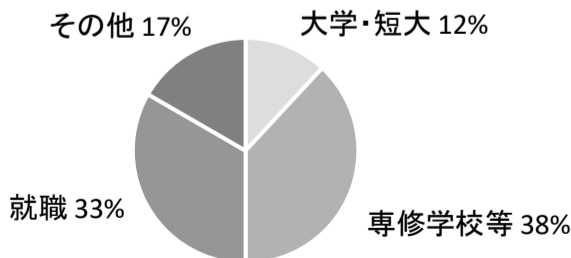

運動系	*野球(男) バスケットボール(女)	*ホッケー(女) バレーボール(女)	卓球(男女)	*バスケットボール(男)
文化系	情報処理 JRC	アート 社会問題研究	茶道	音楽

- ◎ホッケー部女子は、四国総体出場(R5.6)、国体四国ブロック大会出場(R5.8)
- ◎アート部・茶道部・音楽部は、県高校総合文化祭で奨励賞受賞(R5.11)

今春(R6)の
進路実績

<普通科> 卒業生42名

◇進学状況 (大学・短大)