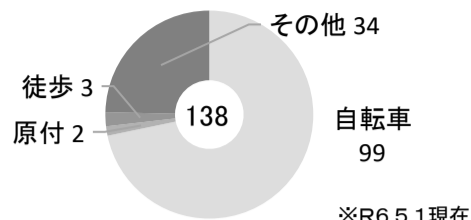

学校
番号

ふりがな
学校名

26

あわにし
阿波西高等学校

◇通学方法別生徒数

PR動画

受検生ポータル

□所在地 〒771-1701 阿波市阿波町下喜来南228番地の1
 □電話番号 0883-35-3131
 □アクセス JR学駅から自転車で20分